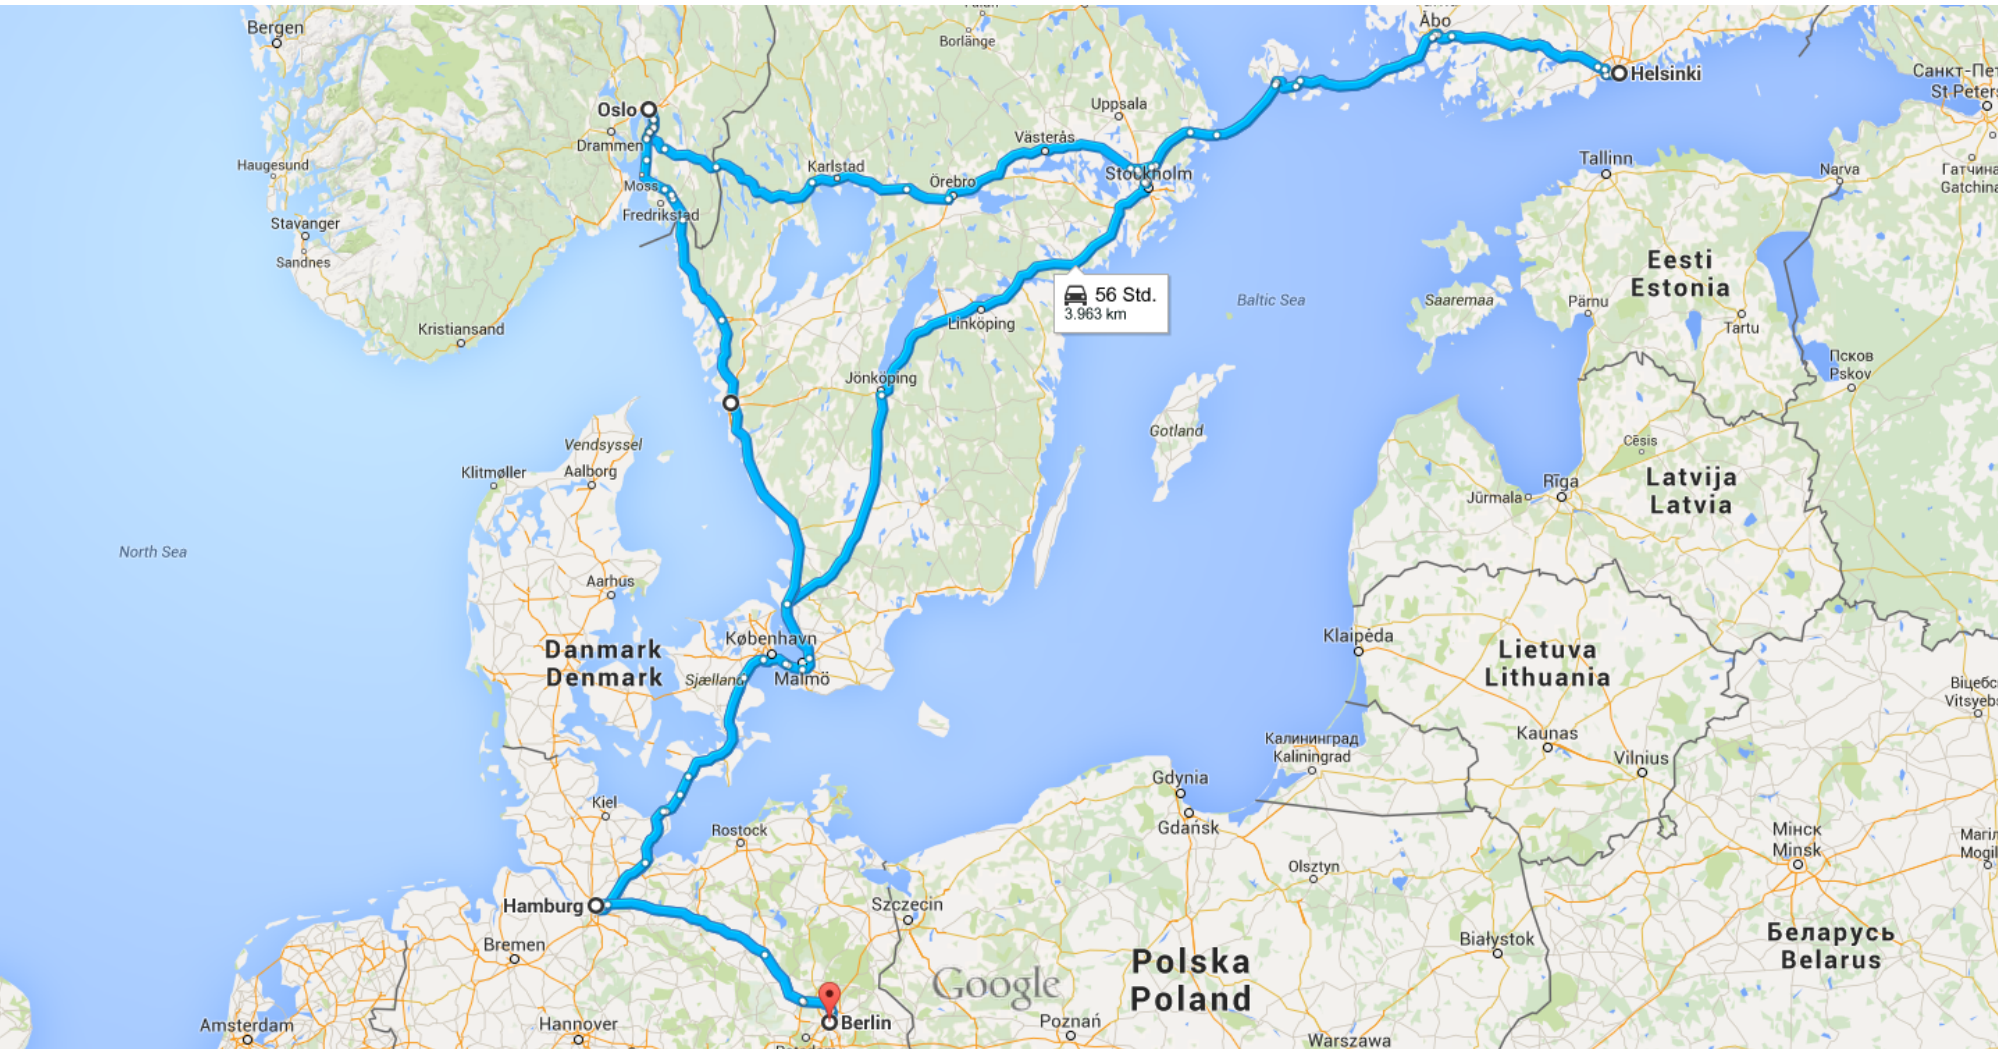

Google Berlin nach Berlin

Mit dem Auto 3.963 km, 56 Std.

Kartendaten © 2015 GeoBasis-DE/BKG (©2009),Google 100 km